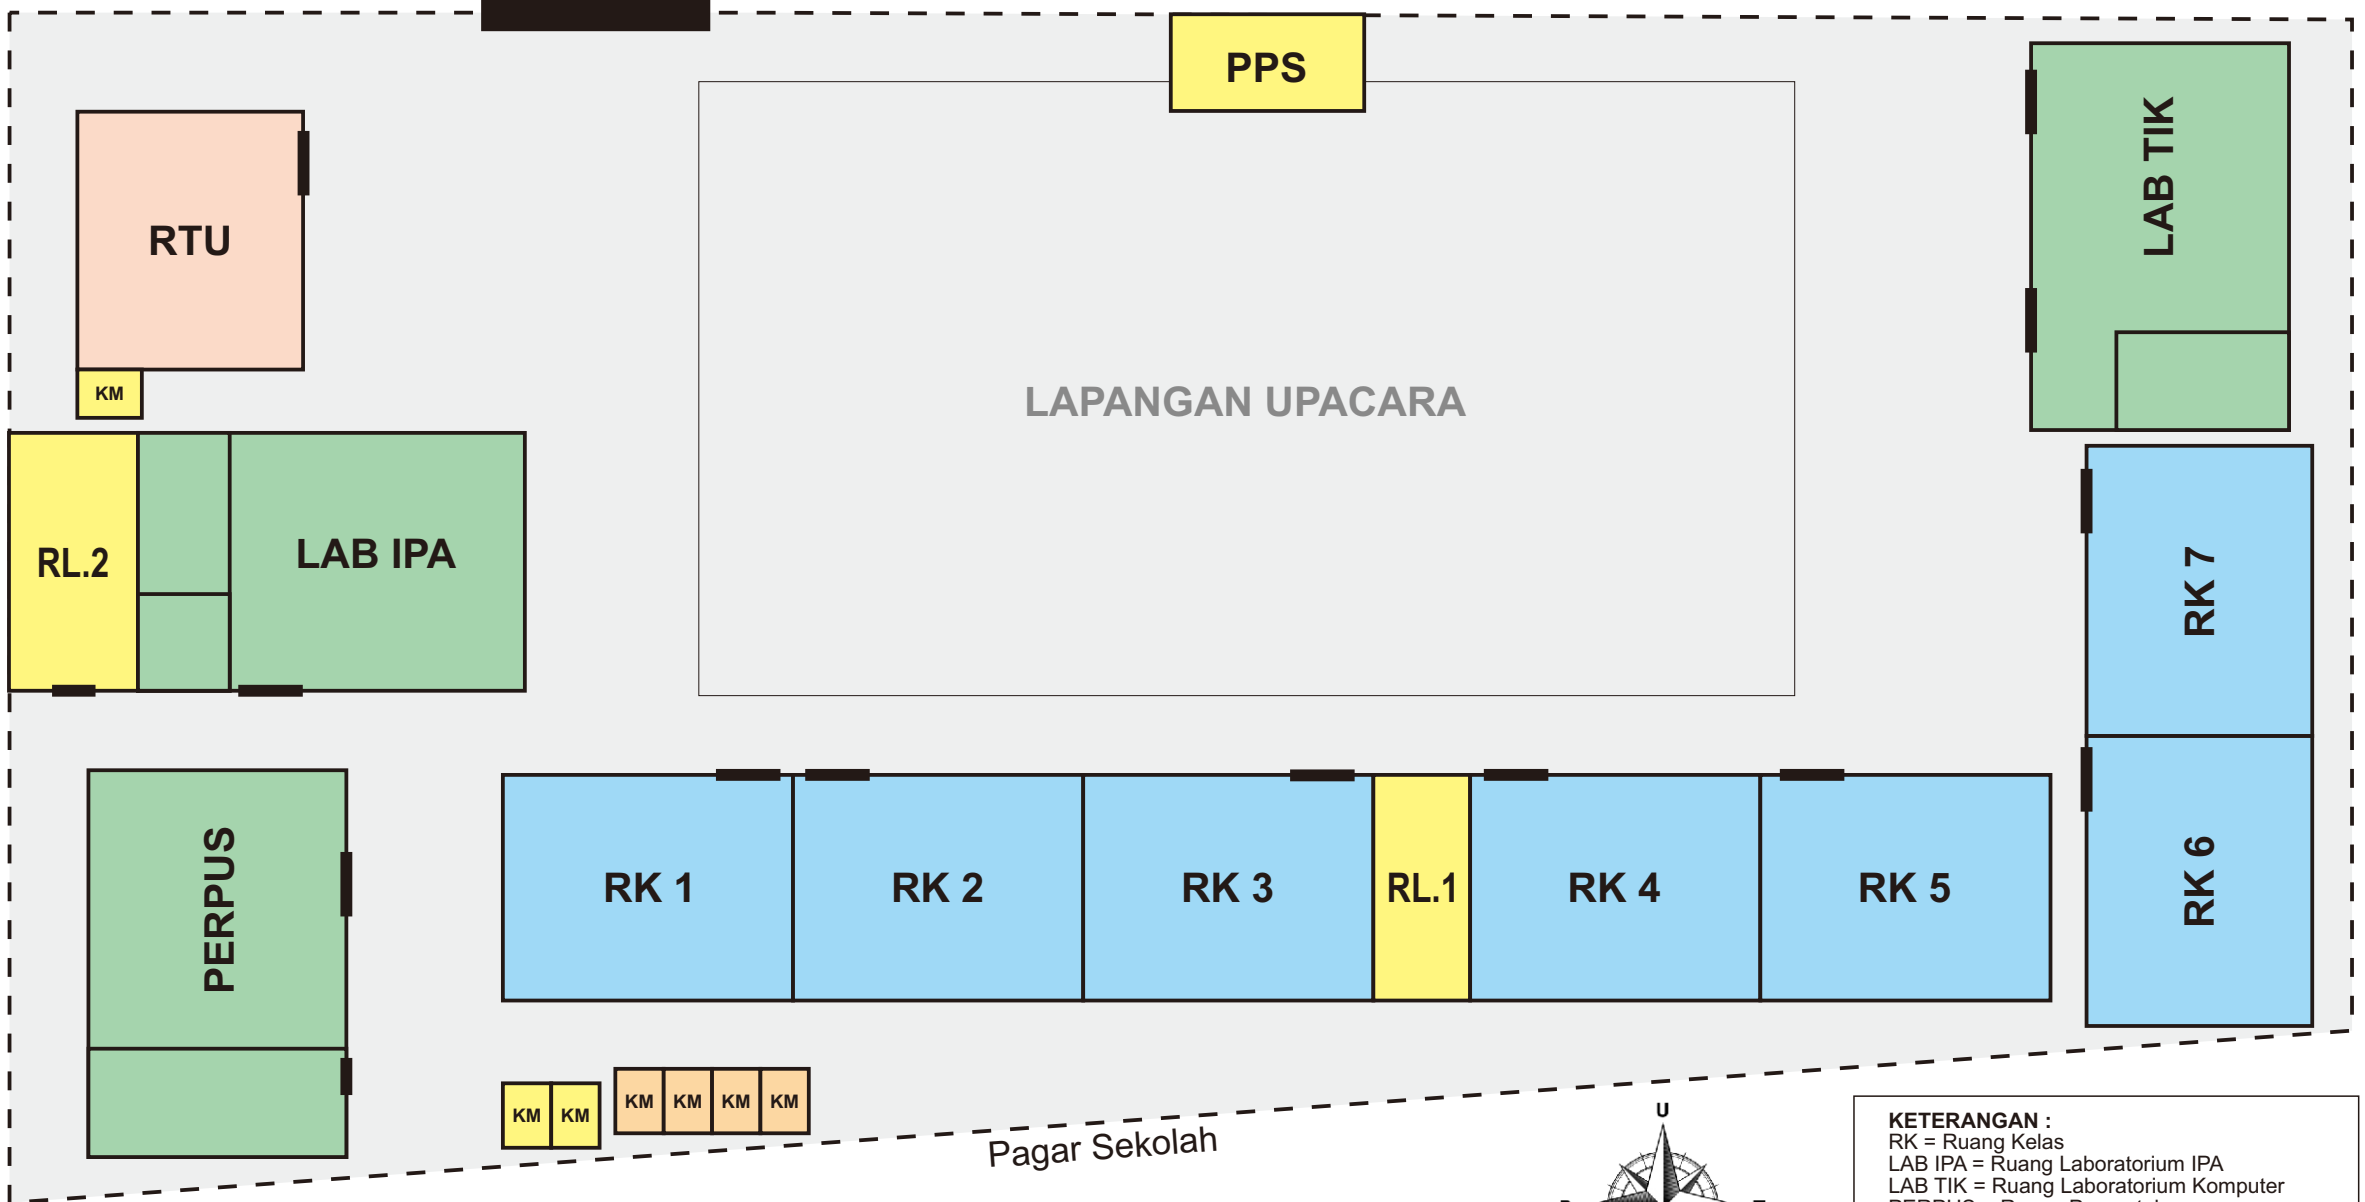

# DENAH SMPN 3 SAKETI

Jl. Sodong Langensari KM. 3,5 Saketi Pandeglang Prov. Banten Kode Pos 42273  
Email : smp3saketi@gmail.com Web. : www.smpn3saketi.sch.id

**KETERANGAN :**  
 RK = Ruang Kelas  
 LAB IPA = Ruang Laboratorium IPA  
 LAB TIK = Ruang Laboratorium Komputer  
 PERPUS = Ruang Perpustakaan  
 RTU = Ruang Tata Usaha  
 KM = Ruang Kamar Mandi  
 RL = Ruang Lain (Swadaya Sekolah / Komite)  
 PPS = Panggung Pentas Seni